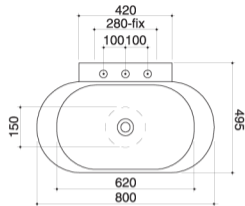

ART. 972/M

Lavabo d'appoggio 80 monocomando
Counter basin 80 1 tap hole
Peso 15,5 Kg - Weight 15,5 Kg

ART. 976

Lavabo d'appoggio 60
Counter basin 60
Peso 10,5 Kg - Weight 10,5 Kg